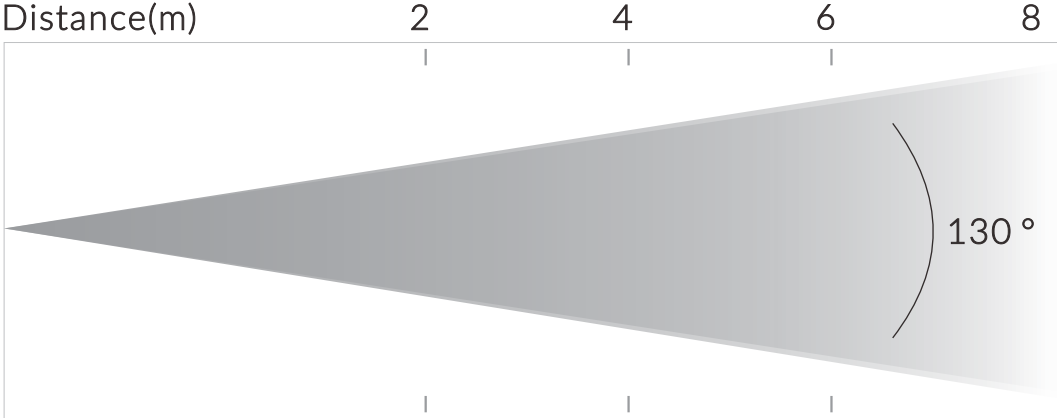

Photometrics Diagram

130° Lux		2	4	6	8
WW	1220	305	136	77	
CW	1366	342	152	86	
VW	1114	251	110	62	