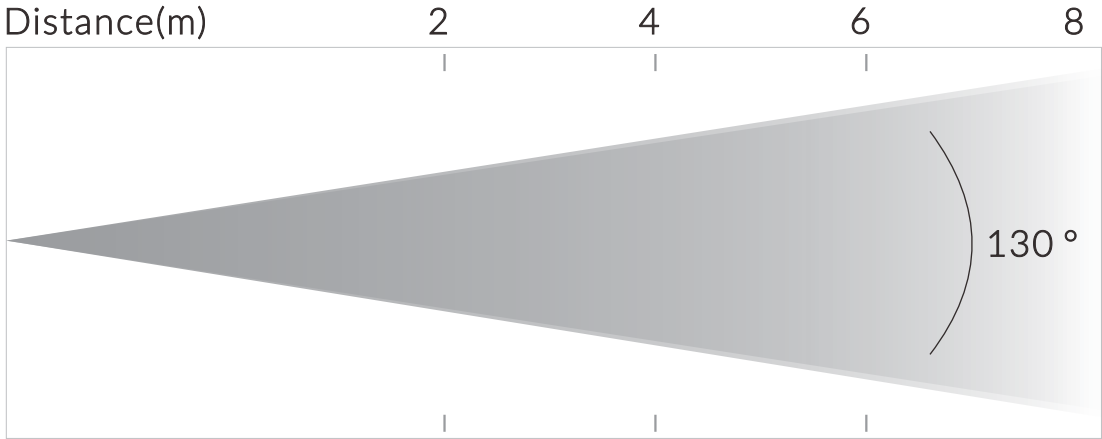

Photometrics Diagram

130° Lux	WW	1220	305	136	77
	CW	1366	342	152	86
	VW	1114	251	110	62