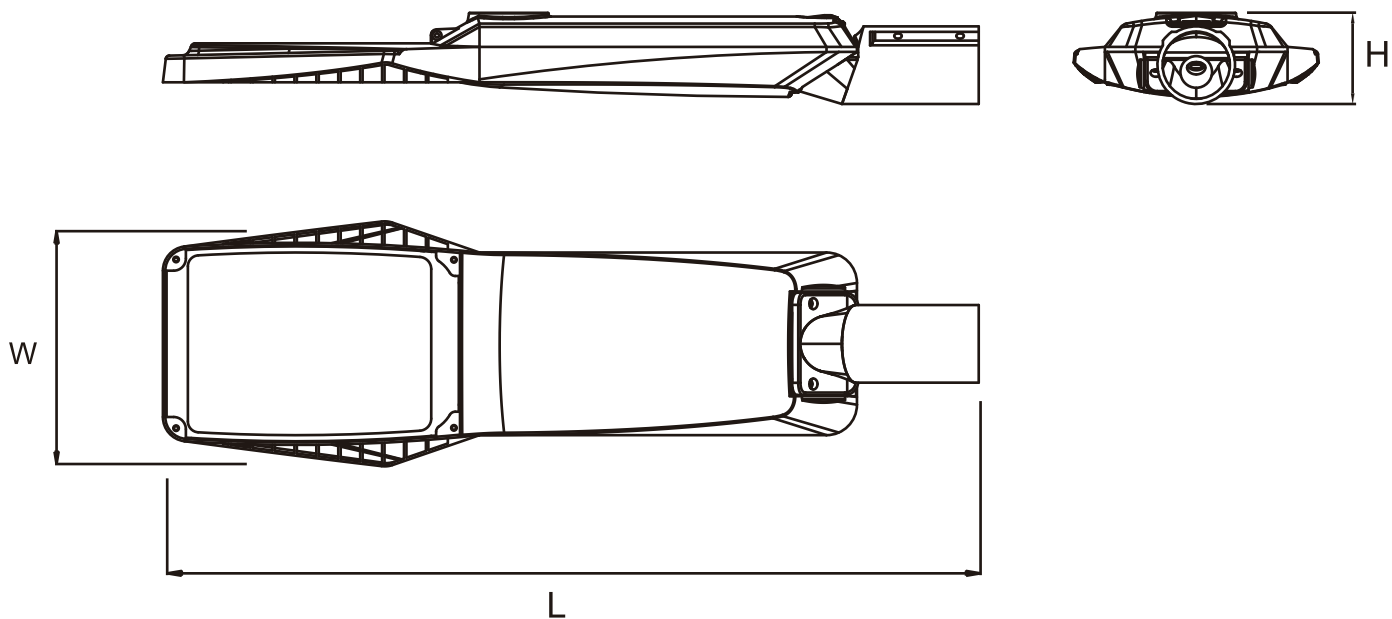

Technical Drawing

S Type : 20W~40W @ L:685*W:218*H: 85mm
M Type : 60W~80W @ L: 753*W:240*H: 87mm
L Type : 100W~180W @ L: 867*W: 285*H: 100mm

Unit: mm