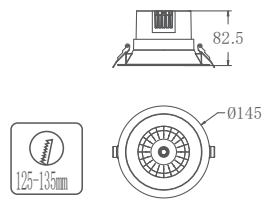

# Technical Drawing

Beam Angle: 38° 60° 80°

Beam Angle: 60°

Beam Angle: 38° 60° 80°

Beam Angle: 60°

9W 12W 15W

15W 20W 24W

Unit: mm

Technical Drawing

Beam Angle: 38° 60° 80°

Beam Angle: 60°

Beam Angle: 38° 60° 80°

Beam Angle: 60°

20W 24W 28W

24W 28W 32W

Unit: mm

# Technical Drawing

Beam Angle: 38° 60° 80°

Beam Angle: 60°

28W 32W 41W

Unit: mm