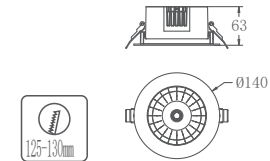

# Technical Drawing

Beam Angle: 38° 60° 80°

Beam Angle: 60°

Beam Angle: 38° 60° 80°

Beam Angle: 60°

9W 12W 15W

15W 20W 24W

Unit: mm

Technical Drawing

Beam Angle: 38° 60° 80°

Beam Angle: 60°

Beam Angle: 38° 60° 80°

Beam Angle: 60°

20W 24W 28W

24W 28W 32W

Unit: mm

# Technical Drawing

Beam Angle: 38° 60° 80°

Beam Angle: 60°

28W 32W 41W

Unit: mm