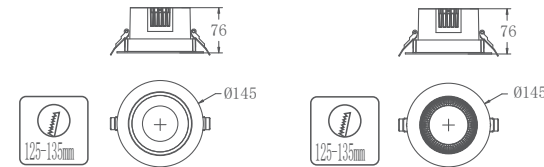

# Technical Drawing

Beam Angle: 38° 60° 80°

Beam Angle: 60°

Beam Angle: 38° 60° 80°

Beam Angle: 60°

9W 12W 15W

15W 20W 24W

Unit: mm

Technical Drawing

Beam Angle: 38° 60° 80°

Beam Angle: 60°

Beam Angle: 38° 60° 80°

Beam Angle: 60°

20W 24W 28W

24W 28W 32W

Unit: mm

# Technical Drawing

Beam Angle: 38° 60° 80°

Beam Angle: 60°

28W 32W 41W

Unit: mm