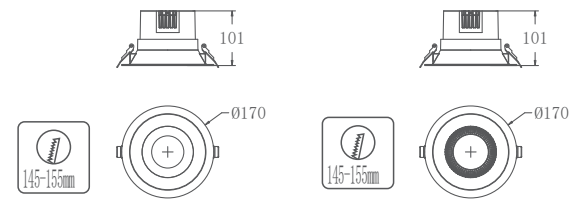

# Technical Drawing

Beam Angle: 38° 60° 80°

Beam Angle: 60°

Beam Angle: 38° 60° 80°

Beam Angle: 60°

9W 12W 15W

15W 20W 24W

Unit: mm

Technical Drawing

Beam Angle: 38° 60° 80°

Beam Angle: 60°

Beam Angle: 38° 60° 80°

Beam Angle: 60°

20W 24W 28W

24W 28W 32W

Unit: mm

# Technical Drawing

Beam Angle: 38° 60° 80°

Beam Angle: 60°

28W 32W 41W

Unit: mm