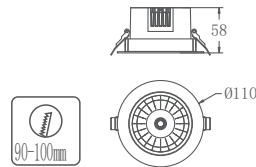

# Technical Drawing

Beam Angle: 38° 60° 80°

Beam Angle: 60°

Beam Angle: 38° 60° 80°

Beam Angle: 60°

9W 12W 15W

15W 20W 24W

Unit: mm

Technical Drawing

Beam Angle: 38° 60° 80°

Beam Angle: 60°

Beam Angle: 38° 60° 80°

Beam Angle: 60°

20W 24W 28W

24W 28W 32W

Unit: mm

# Technical Drawing

Beam Angle: 38° 60° 80°

Beam Angle: 60°

28W 32W 41W

Unit: mm