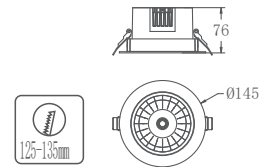

# Technical Drawing

Beam Angle: 38° 60° 80°

Beam Angle: 60°

Beam Angle: 38° 60° 80°

Beam Angle: 60°

9W 12W 15W

15W 20W 24W

Unit: mm

Technical Drawing

Beam Angle: 38° 60° 80°

Beam Angle: 60°

Beam Angle: 38° 60° 80°

Beam Angle: 60°

20W 24W 28W

24W 28W 32W

Unit: mm

# Technical Drawing

Beam Angle: 38° 60° 80°

Beam Angle: 60°

28W 32W 41W

Unit: mm