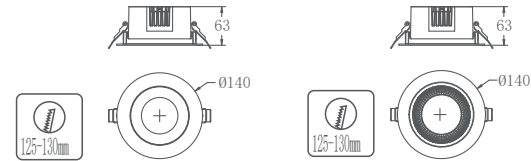

# Technical Drawing

Beam Angle: 38° 60° 80°

Beam Angle: 60°

Beam Angle: 38° 60° 80°

Beam Angle: 60°

9W 12W 15W

15W 20W 24W

Unit: mm

Technical Drawing

Beam Angle: 38° 60° 80°

Beam Angle: 60°

Beam Angle: 38° 60° 80°

Beam Angle: 60°

20W 24W 28W

24W 28W 32W

Unit: mm

# Technical Drawing

Beam Angle: 38° 60° 80°

Beam Angle: 60°

28W 32W 41W

Unit: mm