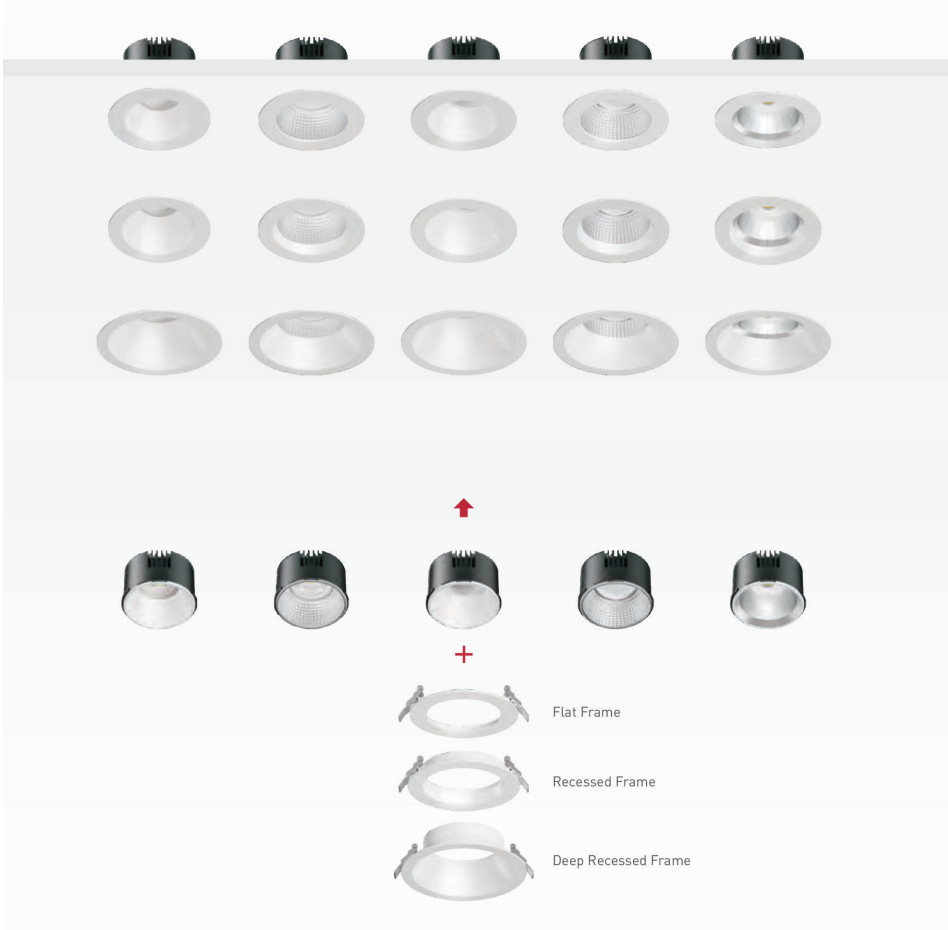

# Technical Drawing

Beam Angle: 38° 60° 80°

Beam Angle: 60°

Beam Angle: 38° 60° 80°

Beam Angle: 60°

9W 12W 15W

15W 20W 24W

Unit: mm

Technical Drawing

Beam Angle: 38° 60° 80°

Beam Angle: 60°

Beam Angle: 38° 60° 80°

Beam Angle: 60°

20W 24W 28W

24W 28W 32W

Unit: mm

# Technical Drawing

Beam Angle: 38° 60° 80°

Beam Angle: 60°

28W 32W 41W

Unit: mm