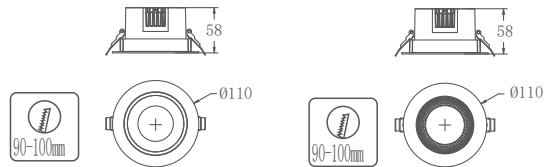

# Technical Drawing

Beam Angle: 38° 60° 80°

Beam Angle: 60°

Beam Angle: 38° 60° 80°

Beam Angle: 60°

9W 12W 15W

15W 20W 24W

Unit: mm

Technical Drawing

Beam Angle: 38° 60° 80°

Beam Angle: 60°

Beam Angle: 38° 60° 80°

Beam Angle: 60°

20W 24W 28W

24W 28W 32W

Unit: mm

# Technical Drawing

Beam Angle: 38° 60° 80°

Beam Angle: 60°

28W 32W 41W

Unit: mm