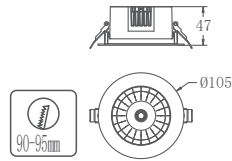

# Technical Drawing

Beam Angle: 38° 60° 80°

Beam Angle: 60°

Beam Angle: 38° 60° 80°

Beam Angle: 60°

9W 12W 15W

15W 20W 24W

Unit: mm

Technical Drawing

Beam Angle: 38° 60° 80°

Beam Angle: 60°

Beam Angle: 38° 60° 80°

Beam Angle: 60°

20W 24W 28W

24W 28W 32W

Unit: mm

# Technical Drawing

Beam Angle: 38° 60° 80°

Beam Angle: 60°

28W 32W 41W

Unit: mm