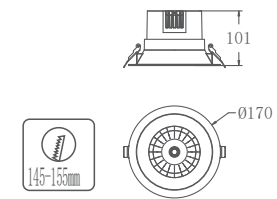

# Technical Drawing

Beam Angle: 38° 60° 80°

Beam Angle: 60°

Beam Angle: 38° 60° 80°

Beam Angle: 60°

9W 12W 15W

15W 20W 24W

Unit: mm

Technical Drawing

Beam Angle: 38° 60° 80°

Beam Angle: 60°

Beam Angle: 38° 60° 80°

Beam Angle: 60°

20W 24W 28W

24W 28W 32W

Unit: mm

# Technical Drawing

Beam Angle: 38° 60° 80°

Beam Angle: 60°

28W 32W 41W

Unit: mm