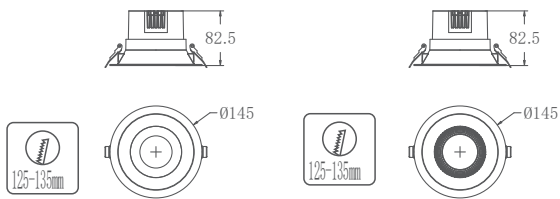

# Technical Drawing

Beam Angle: 38° 60° 80°

Beam Angle: 60°

Beam Angle: 38° 60° 80°

Beam Angle: 60°

9W 12W 15W

15W 20W 24W

Unit: mm

Technical Drawing

Beam Angle: 38° 60° 80°

Beam Angle: 60°

Beam Angle: 38° 60° 80°

Beam Angle: 60°

20W 24W 28W

24W 28W 32W

Unit: mm

# Technical Drawing

Beam Angle: 38° 60° 80°

Beam Angle: 60°

28W 32W 41W

Unit: mm