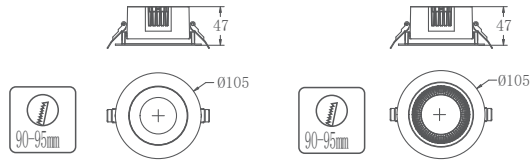

# Technical Drawing

Beam Angle: 38° 60° 80°

Beam Angle: 60°

Beam Angle: 38° 60° 80°

Beam Angle: 60°

9W 12W 15W

15W 20W 24W

Unit: mm

Technical Drawing

Beam Angle: 38° 60° 80°

Beam Angle: 60°

Beam Angle: 38° 60° 80°

Beam Angle: 60°

20W 24W 28W

24W 28W 32W

Unit: mm

# Technical Drawing

Beam Angle: 38° 60° 80°

Beam Angle: 60°

28W 32W 41W

Unit: mm