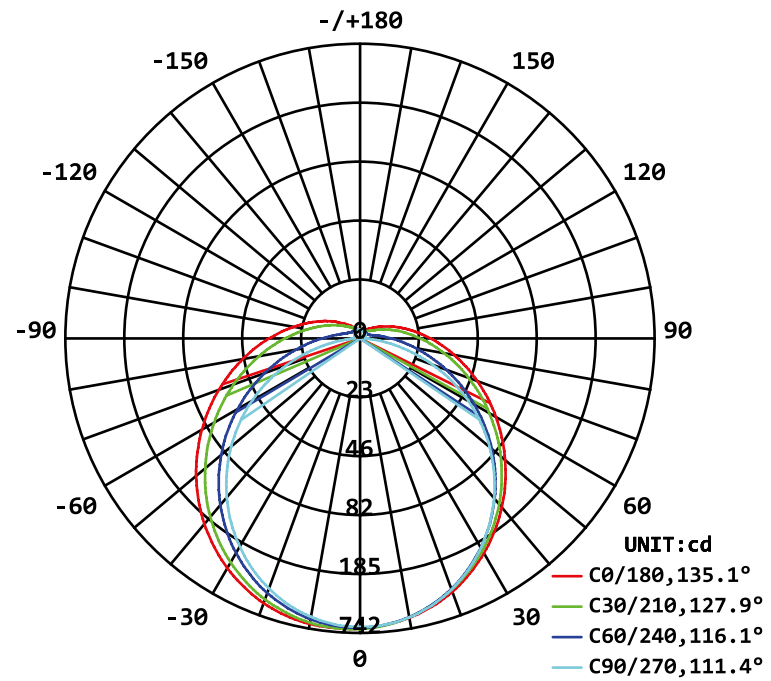

Power Consumption	
Code	Description
<a href="#">7W</a>	7W@2feet
<a href="#">9W</a>	9W@2feet
<a href="#">10W</a>	10W@2feet
<a href="#">14W</a>	14W@4feet
<a href="#">18W</a>	18W@4feet
<a href="#">20W</a>	20W@4feet
<a href="#">22W</a>	22W@5feet

# Beam Angle

	2feet	4feet	5feet
	588 Dimension	1198 Dimension	1498 Dimension
A:	602	1213	1513
B:	588	1198	1498

Unit: mm

## Sensor Angle and Height