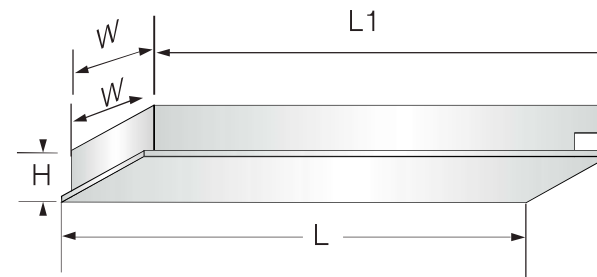

Recess Mount T5

Recess Type (mm)

L x W x H	L1 x W1
600 x 300 x 80	573 x 273
600 x 300 x 80	573 x 273
600 x 600 x 80	573 x 573
600 x 600 x 80	573 x 573
600 x 600 x 80	573 x 573
1200 x 300 x 80	1173 x 273
1200 x 300 x 80	1173 x 273
1200 x 600 x 80	1173 x 573
1200 x 600 x 80	1173 x 573

Recess Mount T8

Recess Type (mm)

L x W x H	L1 x W1
600 x 300 x 80	612 x 268
600 x 600 x 80	612 x 568
600 x 600 x 80	612 x 568
600 x 600 x 80	612 x 568
1200 x 300 x 80	1222 x 268
1200 x 300 x 80	1222 x 268
1200 x 600 x 80	1222 x 568
1200 x 600 x 80	1222 x 568