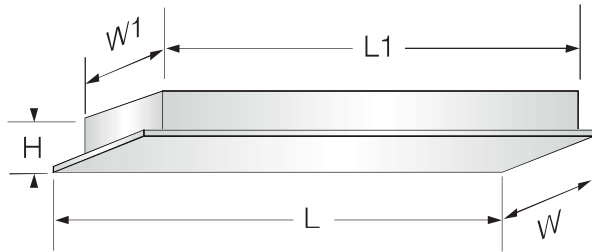

Recess Mount T5

Recess Type (mm)

L x W x H	L1 x W1
600 x 300 x 80	573 x 273
600 x 300 x 80	573 x 273
600 x 600 x 80	573 x 573
600 x 600 x 80	573 x 573
600 x 600 x 80	573 x 573
1200 x 300 x 80	1173 x 273
1200 x 300 x 80	1173 x 273
1200 x 600 x 80	1173 x 573
1200 x 600 x 80	1173 x 573

Recess Mount T8

Recess Type (mm)

L x W x H	L1 x W1
600 x 300 x 80	612 x 268
600 x 600 x 80	612 x 568
600 x 600 x 80	612 x 568
600 x 600 x 80	612 x 568
1200 x 300 x 80	1222 x 268
1200 x 300 x 80	1222 x 268
1200 x 600 x 80	1222 x 568
1200 x 600 x 80	1222 x 568