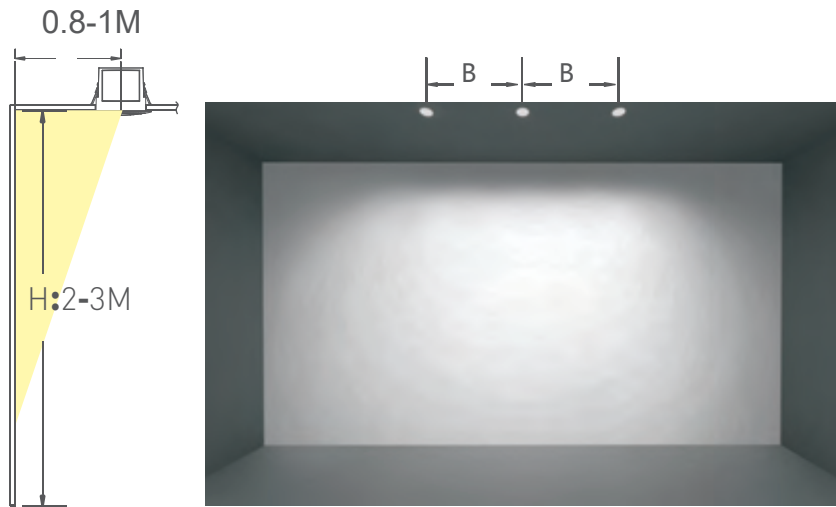

Power Consumption	
Code	Description
<a href="#">7W</a>	7W@Dia 84 x H: 65mm
<a href="#">9W</a>	9W@Dia 84 x H: 65mm
<a href="#">12W</a>	12W@Dia 84 x H: 65mm
<a href="#">15W</a>	15W@Dia 104 x H: 73mm
<a href="#">18W</a>	18W@Dia 104 x H: 73mm
<a href="#">20W</a>	20W@Dia 104 x H: 73mm

# BEAM ANGLE

Wall wash

Asymmetric

Technical Drawing

Die-casted Aluminum  
Polycarbonate Reflector

**Accessories : Reflector**

Anti-glare cover color

Bright black