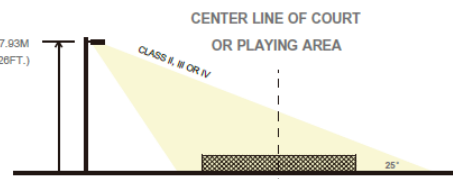

Installation method B

- Die-casting aluminum alloy housing with tempered Glass, the electrical box and light module adopt separate independent structure
- Optical system with Anti UV PC lenses with high visual comfort and uniform lighting distribution, multiple optical distribution options.
- Surge protection up to 20KV.
- The electrical box adopts unique lock design, safe and fast opening, with safety cable, overall protection is IP66.
- Top and side fixing, angle can be adjustable, installation tube diameter $\varnothing 42\sim\varnothing 60\text{mm}$.
- Surface anti-UV pure polyester powder painting, Corrosion resistance and UV
- All external screw are in stainless steel.