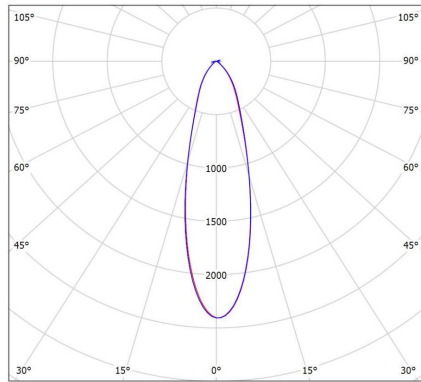

# BEAM ANGLE

**12°**

**30°**

**60°**

**90°**

**A45°**

**A60°**