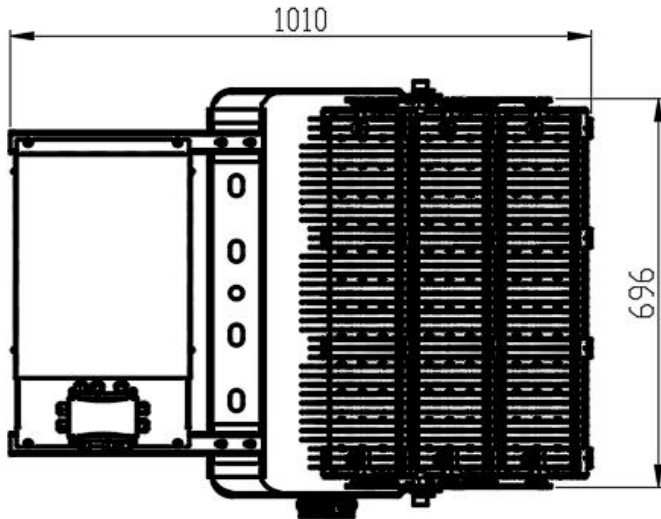

Technical Drawing & Accessories